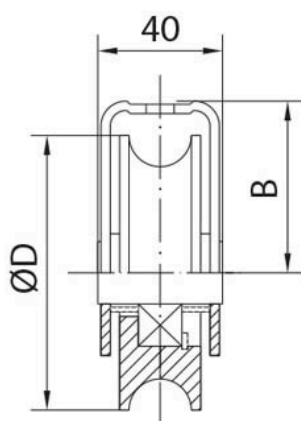

Référence : 021 135-05

Roue à gorge ronde de 20 mm en polyamide montée avec 1 roulement à billes pour support haut.

Diamètre Ø	A	B	C	D	Charge sur 2 roues
80x20	116	45	87	78	655 Kg