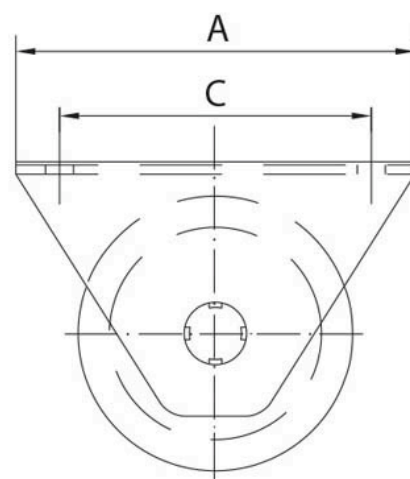

Référence : 021 135-05

Roue à gorge ronde de 20 mm en polyamide montée avec 1 roulement à billes pour support haut.

Diamètre Ø	A	B	C	D	Charge sur 2 roues
80x20	116	45	87	78	655 Kg