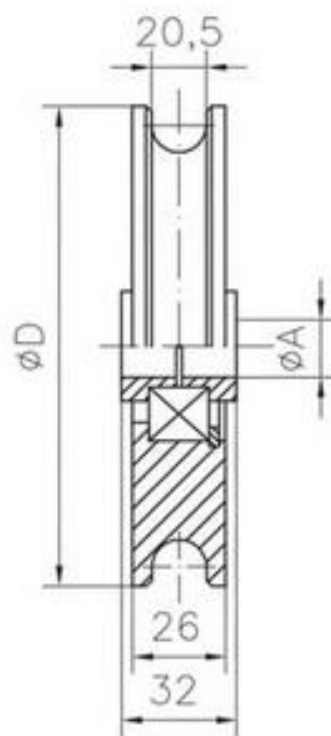

FICHE TECHNIQUE

021 964-12

Roue en polyamide à gorge ronde Ø20mm

Medidas Dimensions	ØD	ØA	Peso Máx. Kg
120x20	118	16	655