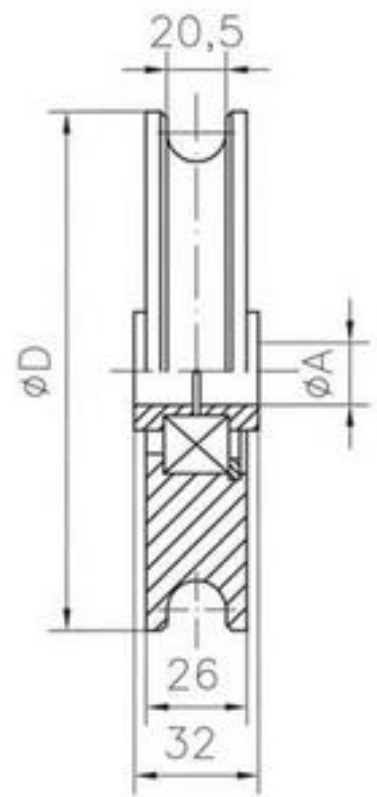

# FICHE TECHNIQUE

## 021 964-10

**Roue en polyamide à gorge Ronde 20mm**  
**1 Roulement à billes /655 kg max**

Medidas Dimensions	ØD	ØA
100x20	98	16