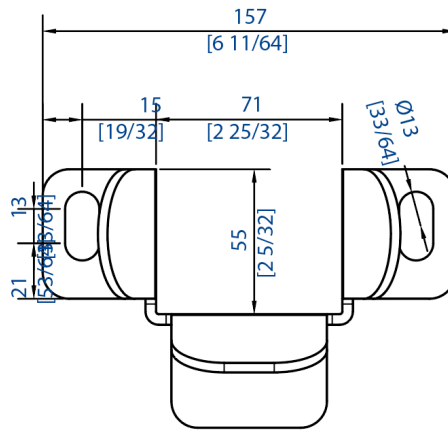

Référence : **021 497-31**

Butée de fin de course pour rail en aluminium

Section

250x65