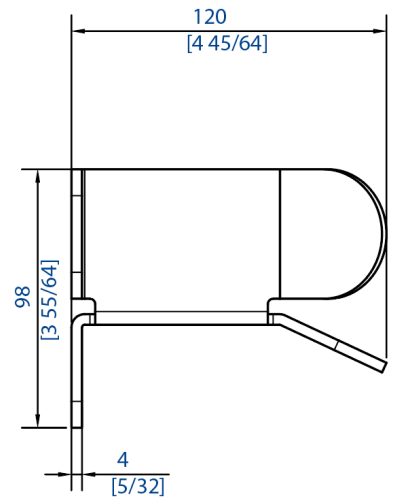

Référence : **021 497-31**

Butée de fin de course pour rail en aluminium

Section

250x65