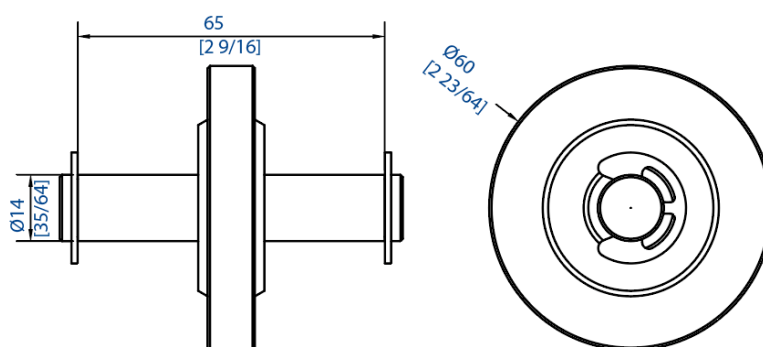

Référence : **021 496-31**

Roue de fin de course en acier
à fixer dans le rail aluminium

Section

250x65