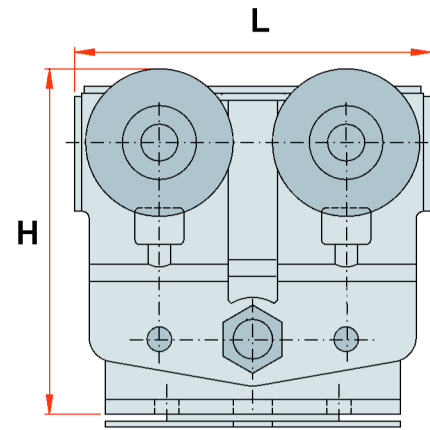

Monture simple pour rail en aluminium

Références	L	H	I	R	A	B	C	D
021 495-70	145	140	150	81	150	60	110	-

cotes en mm