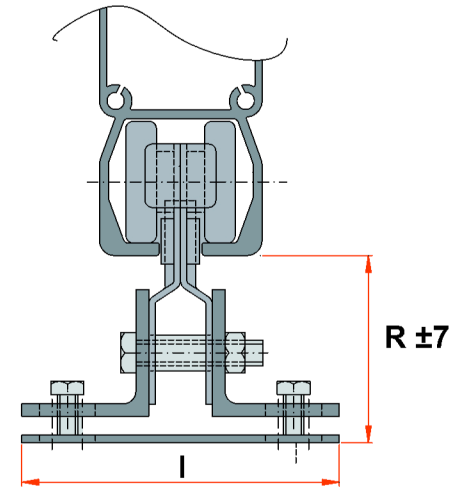

Monture simple pour rail en aluminium

Références	L	H	I	R	A	B	C	D
021 495-70	145	140	150	81	150	60	110	-

cotes en mm