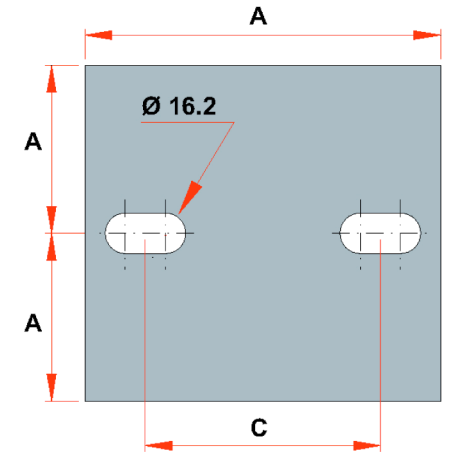

Monture simple pour rail en aluminium

Références	L	H	I	R	A	B	C	D
021 495-70	145	140	150	81	150	60	110	-

cotes en mm