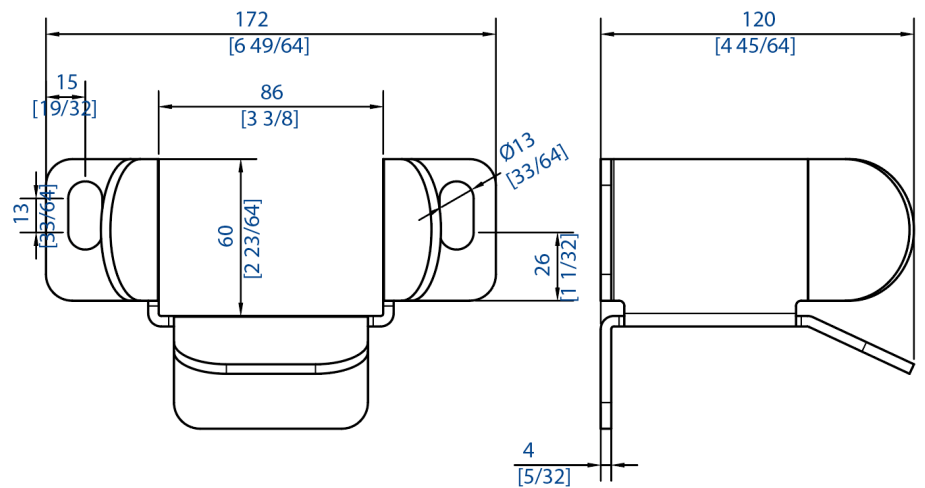

Référence : **021 493-57**

Butée de fin de course pour rail en acier

Section

75x80