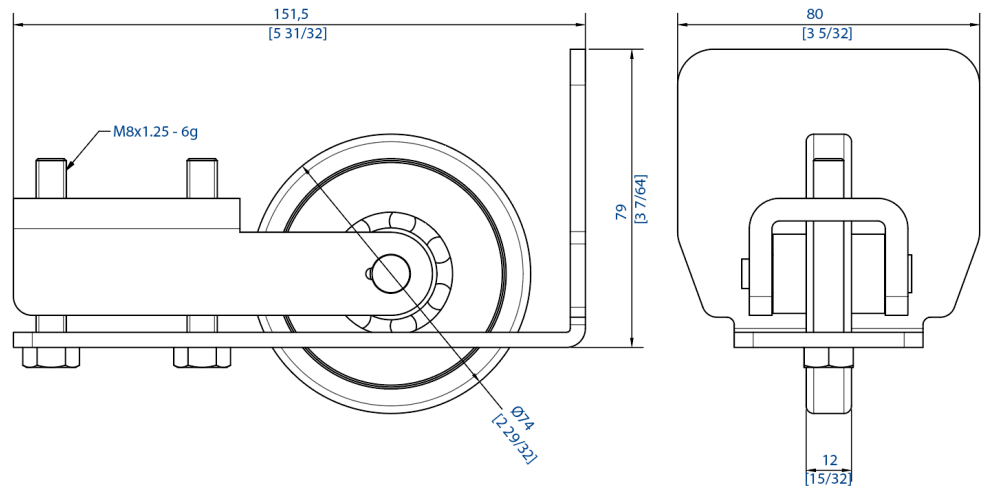

Référence : **021 492-57**

Roue de fin de course en acier  
à fixer dans le rail

Section

75x80