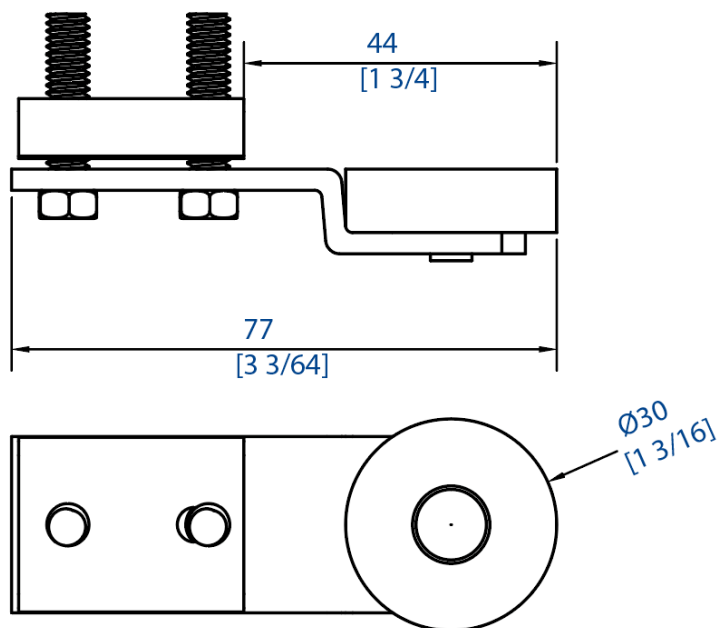

Référence : 021 480-50

Butée de fin de course pour rail de portail
coulissant haut

Profil

50x40