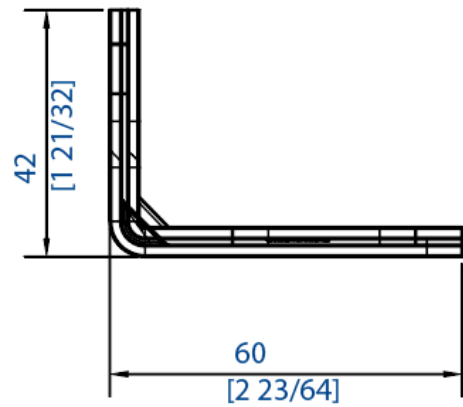

Référence : 021 478-50

Equerre latérale à visser pour support de rail
pour portail coulissant haut

Section

50x40