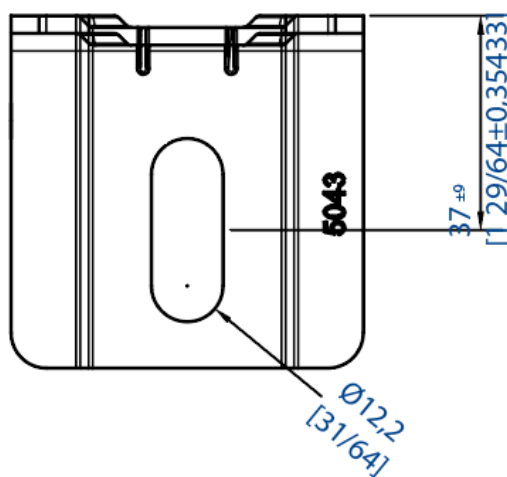

Référence : 021 478-50

Equerre latérale à visser pour support de rail
pour portail coulissant haut

Section

50x40