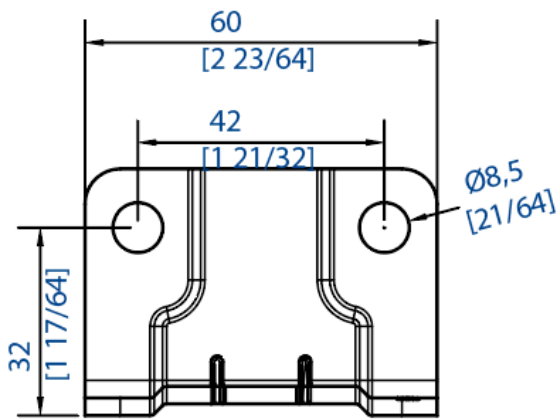

Référence : 021 478-50

Equerre latérale à visser pour support de rail
pour portail coulissant haut

Section

50x40