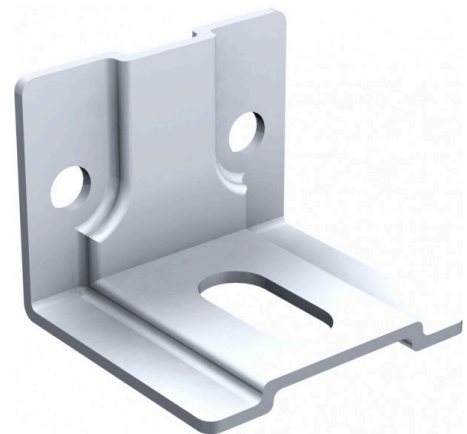

Référence : 021 478-50

Equerre latérale à visser pour support de rail
pour portail coulissant haut

Section

50x40