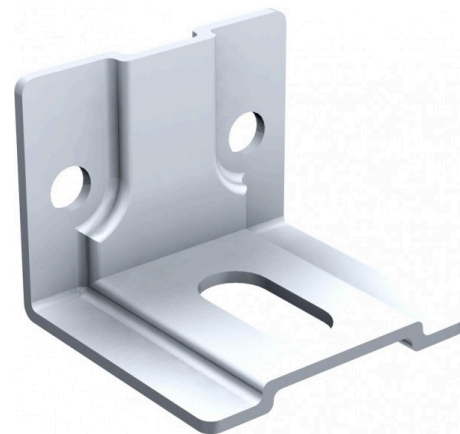

Référence : **021 478-35**

Equerre latérale à visser pour support de rail  
pour portail coulissant haut

Section

35x30