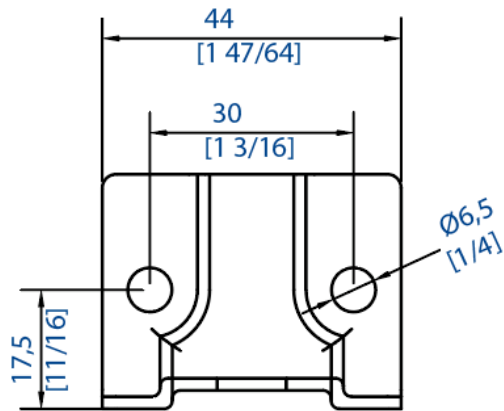

Référence : **021 478-35**

Equerre latérale à visser pour support de rail  
pour portail coulissant haut

Section

35x30