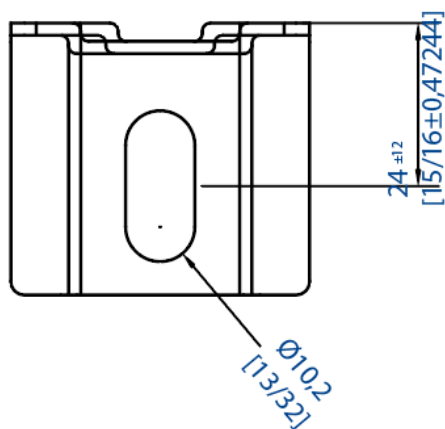

Référence : **021 478-35**

Equerre latérale à visser pour support de rail  
pour portail coulissant haut

Section

35x30