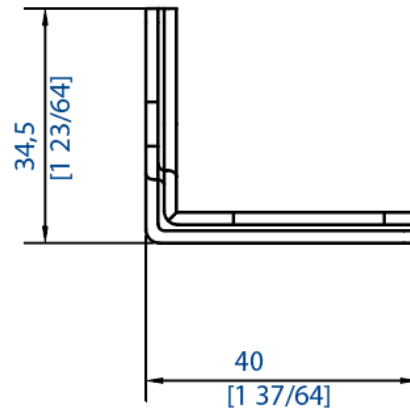

Référence : **021 478-35**

Equerre latérale à visser pour support de rail  
pour portail coulissant haut

Section

35x30