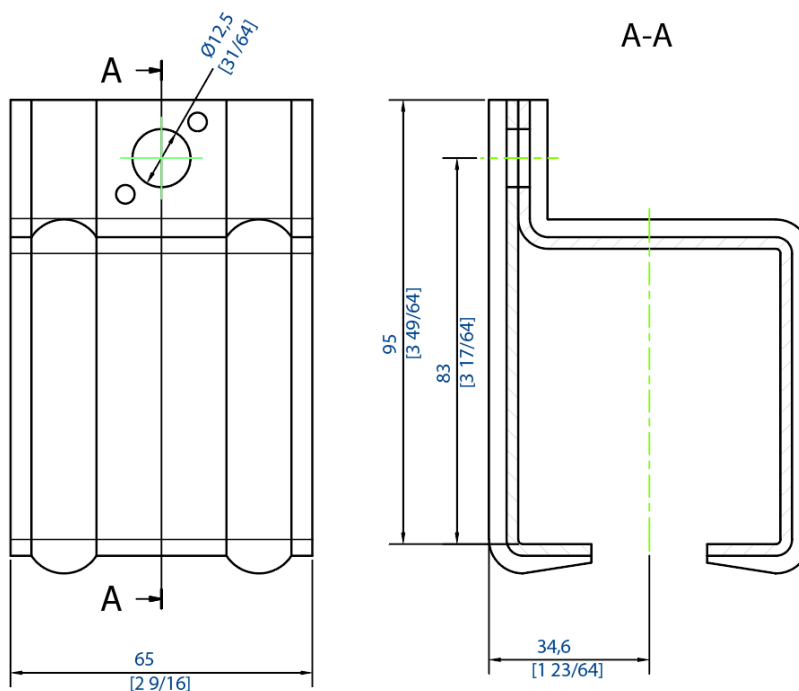

Référence : **021 477-62**

Support latéral à fixation murale pour rail de  
portail coulissant haut

Section

62x55