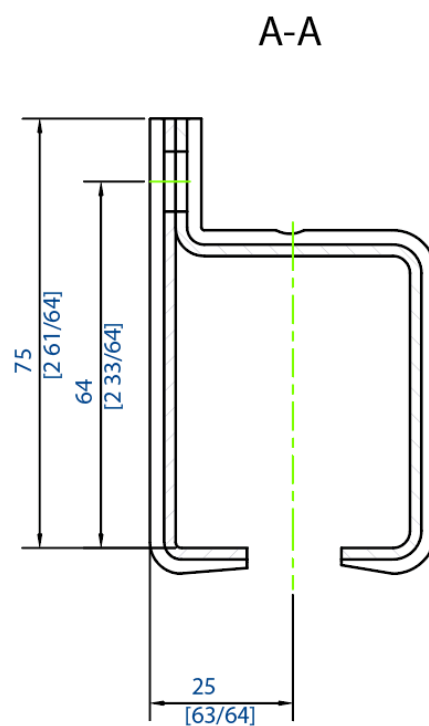

Référence : **021 477-50**

Support latéral à fixation murale pour rail de portail coulissant haut

Section
50x40