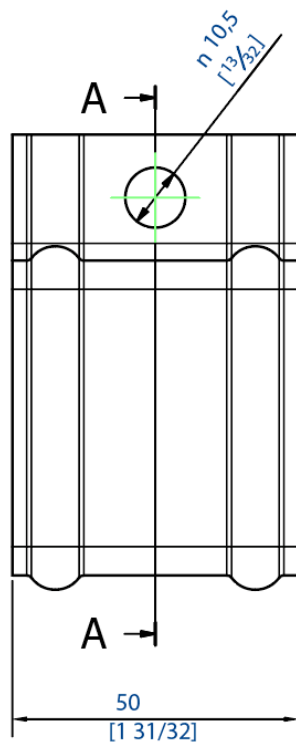

Référence : **021 477-50**

Support latéral à fixation murale pour rail de portail coulissant haut

Section
50x40