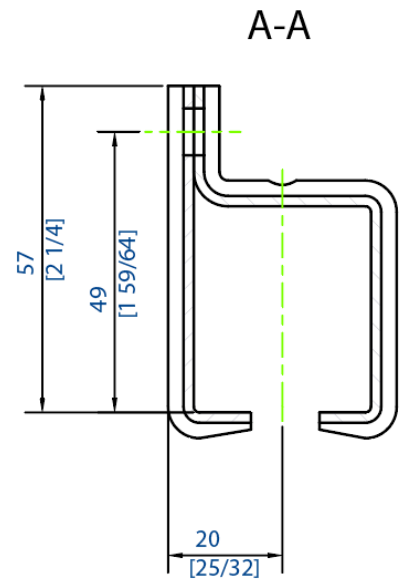

Référence : **021 477-35**

Support latéral à fixation murale pour rail de
portail coulissant haut

Section

35x30