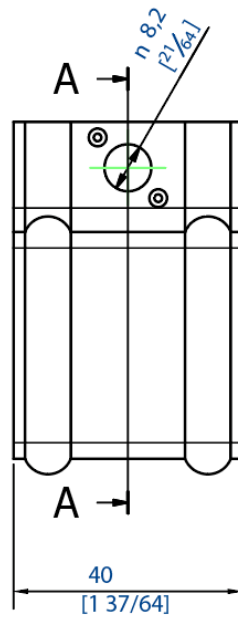

Référence : **021 477-35**

Support latéral à fixation murale pour rail de
portail coulissant haut

Section

35x30