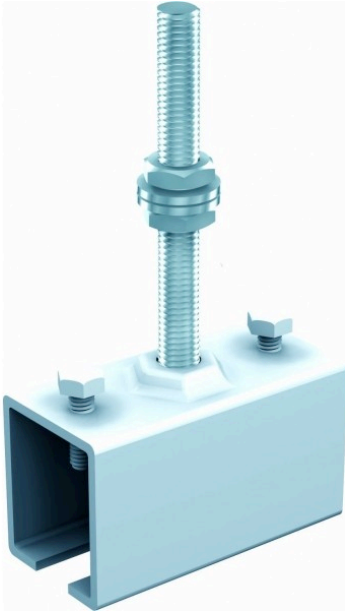

## Manchon de raccordement avec tige de fixation longue

Profil

62x55