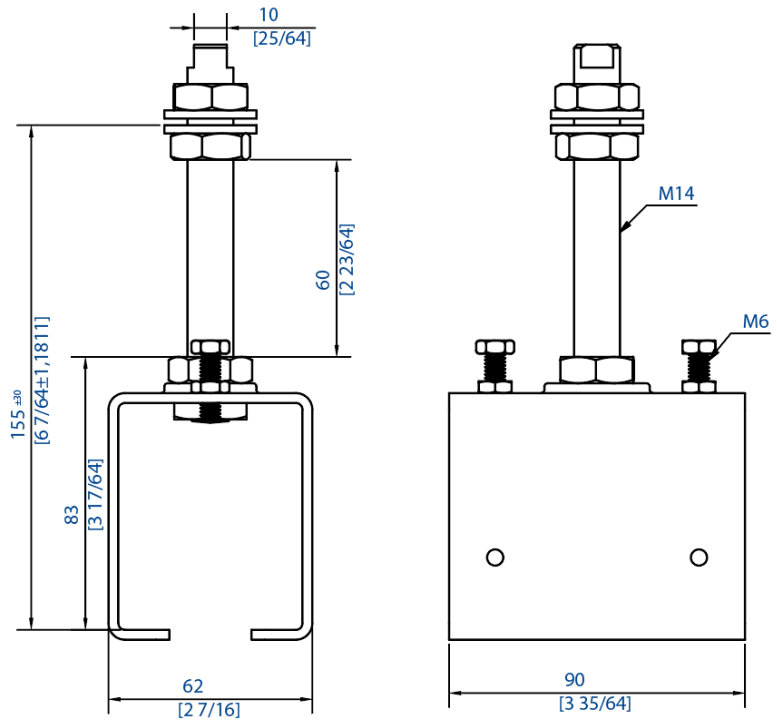

## Manchon de raccordement avec tige de fixation longue

Profil

62x55