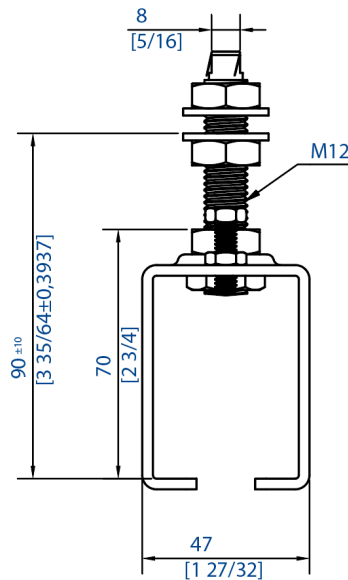

Référence : 021 475-50

Manchon de raccordement avec tige de fixation courte

Profil

50x40