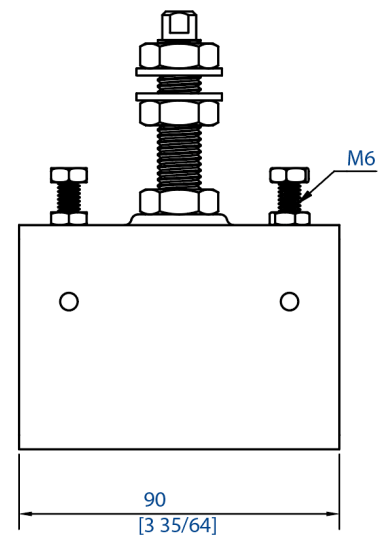

Référence : 021 475-50

Manchon de raccordement avec tige de fixation courte

Profil

50x40