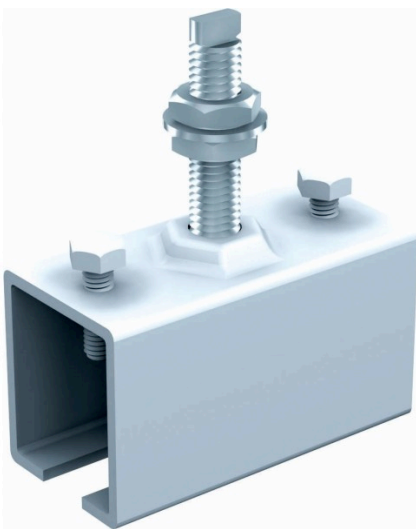

Référence : 021 475-50

Manchon de raccordement avec tige de fixation courte

Profil

50x40