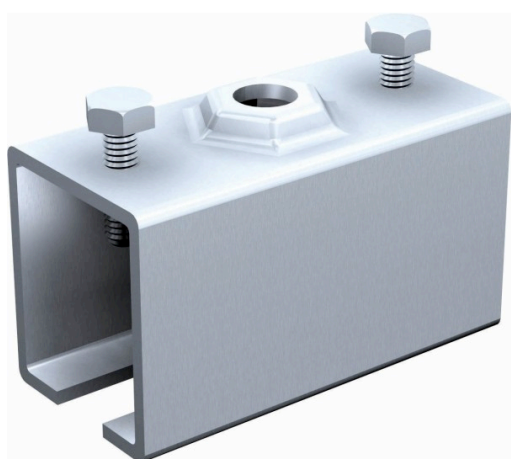

## Manchon de raccordement nu sans tige de fixation

Profil

62x55