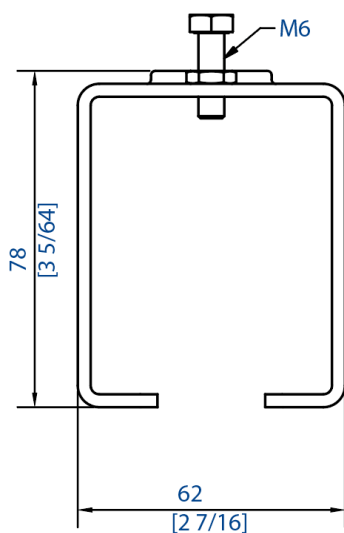

## Manchon de raccordement nu sans tige de fixation

Profil

62x55