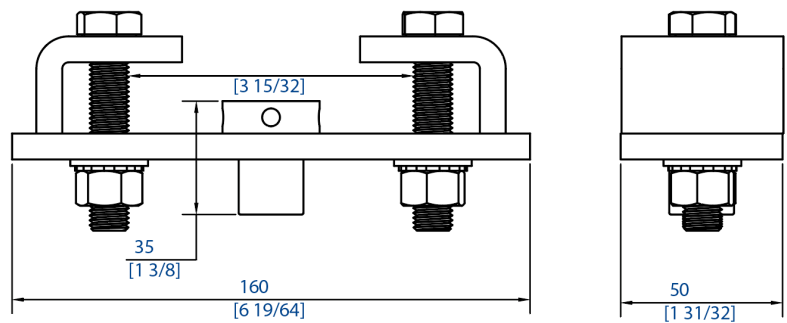

Référence : **021 473-62**

Support de fixation sur IPN pour support à tige
courte ou longue pour rail de portail coulissant
haut

Section

62x55