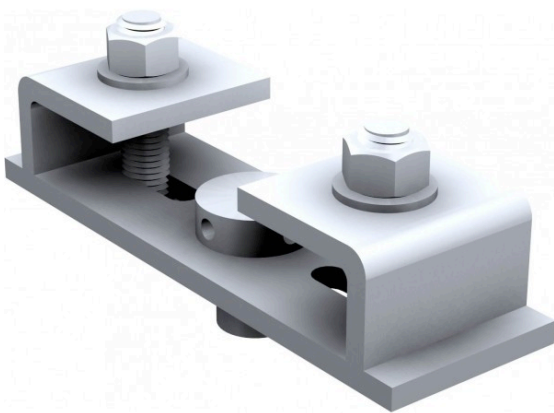

Référence : **021 473-62**

Support de fixation sur IPN pour support à tige
courte ou longue pour rail de portail coulissant
haut

Section

62x55