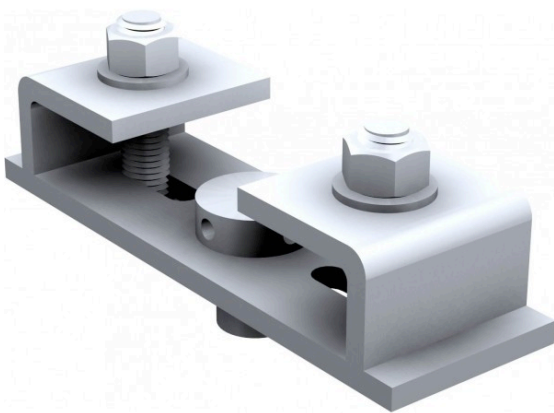

Référence : **021 473-50**

Support de fixation sur IPN pour support à tige  
courte ou longue pour rail de portail coulissant  
haut

Section

50x40