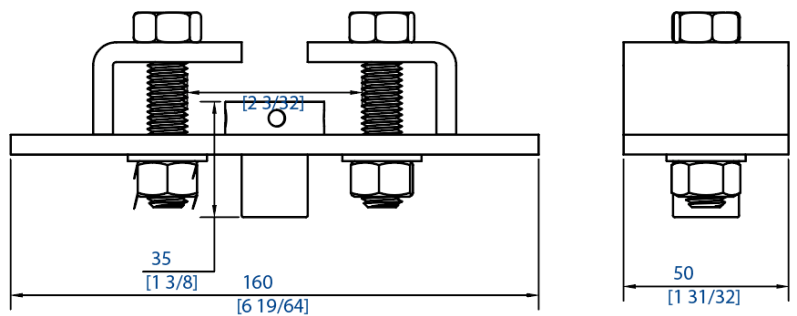

Référence : **021 473-50**

Support de fixation sur IPN pour support à tige  
courte ou longue pour rail de portail coulissant  
haut

Section

50x40