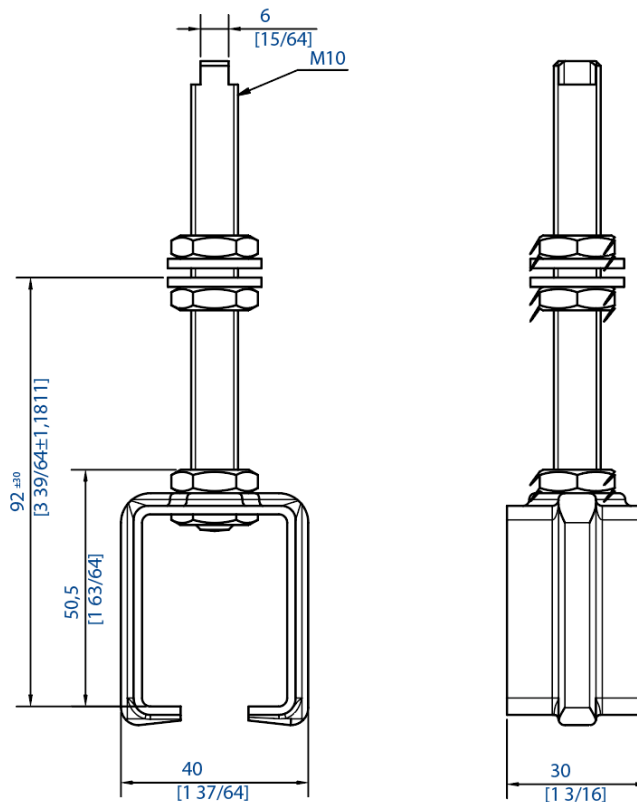

Référence : **021 472-35**

Support en acier enveloppant avec tige de fixation longue pour rail de portail coulissant haut

Section

35x30