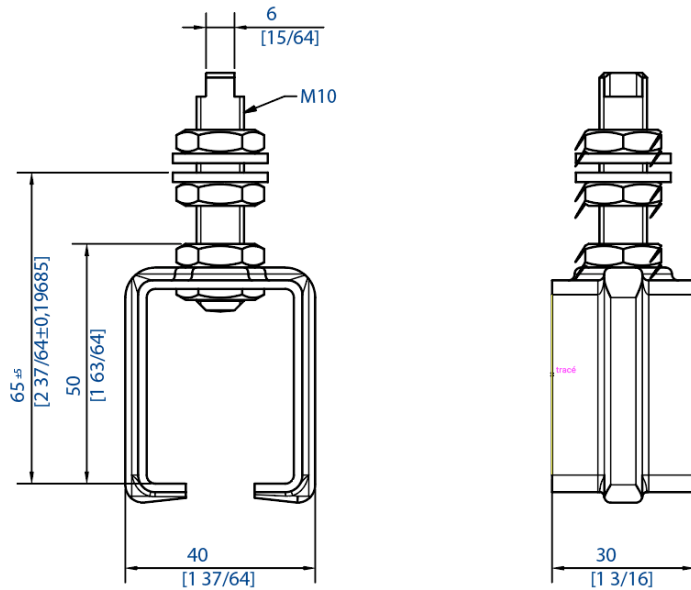

Référence : **021 471-35**

Support en acier enveloppant avec tige de fixation courte pour rail de portail coulissant haut

Section

35x30