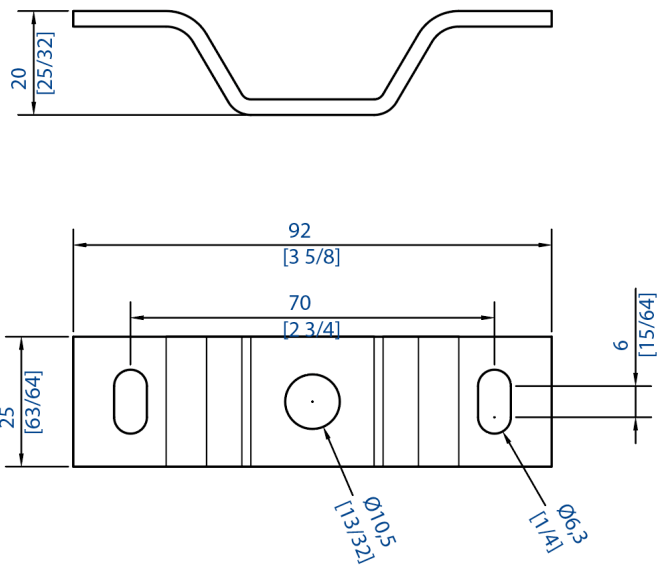

Référence : **021 470-35**

Patte de fixation à visser au plafond pour support enveloppant à tige longue ou courte

Profil	Fixation
35x30	A visser