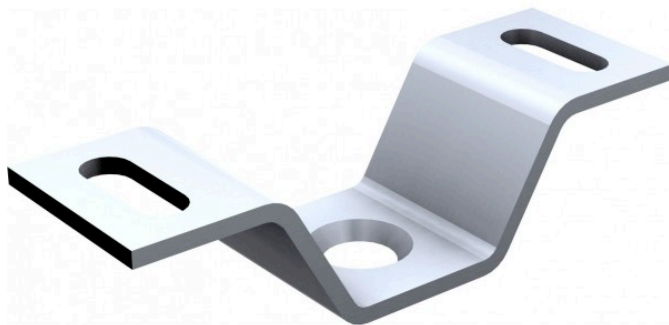

Référence : **021 470-35**

Patte de fixation à visser au plafond pour support enveloppant à tige longue ou courte

Profil	Fixation
35x30	A visser