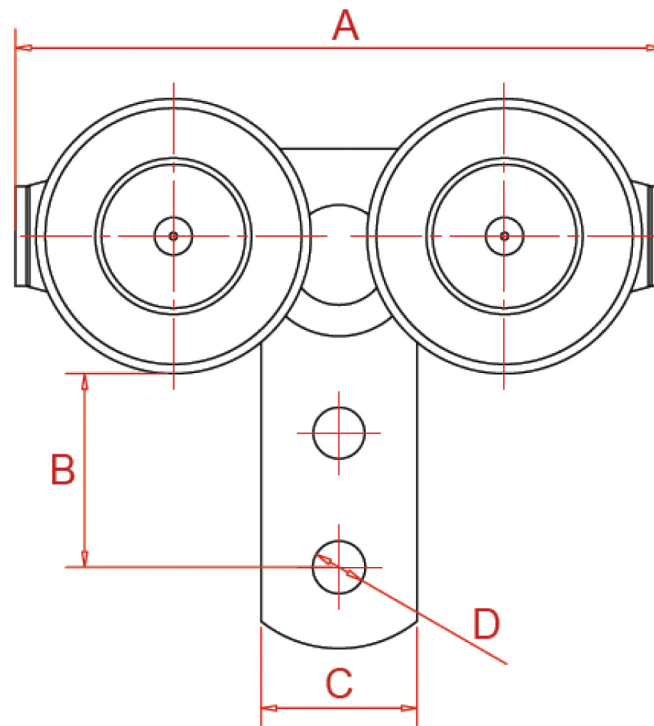

Chariot à 4 galets

Chariots à galets auto-orientables, entièrement en acier et montés sur billes.

Profil	Référence	A	B	C	D	Charge
6255	Cotes en mm	136	41	35x6	14	150 Kg

021 467 - 65

Parc du Lion, Allée des 3 lions
59 223 Roncq
Tél. : +33 (0)3 20 51 09 55 - Fax : +33 (0)3 20 55 67 64
E-mail : rotem@rotem.fr
N° de TVA : FR 86 886 980 085 - Code NAF : 518N