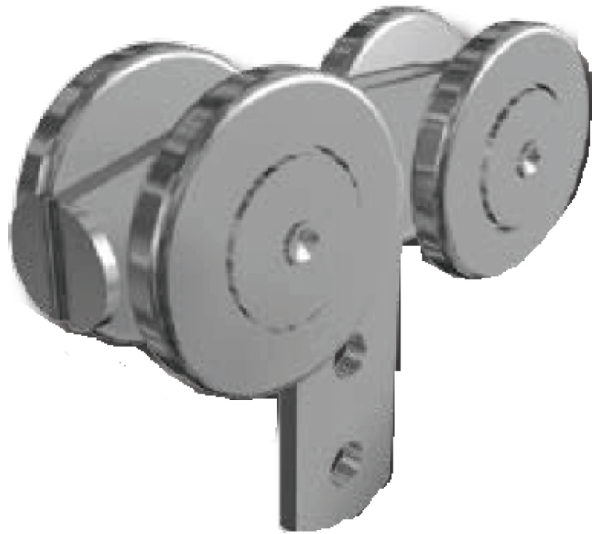

Chariot à 4 galets

Chariots à galets auto-orientables, entièrement en acier et montés sur billes.

Profil	Référence	A	B	C	D	Charge
6255	Cotes en mm	136	41	35x6	14	150 Kg

021 467 - 65

Parc du Lion, Allée des 3 lions
59 223 Roncq
Tél. : +33 (0)3 20 51 09 55 - Fax : +33 (0)3 20 55 67 64
E-mail : rotem@rotem.fr
N° de TVA : FR 86 886 980 085 - Code NAF : 518N