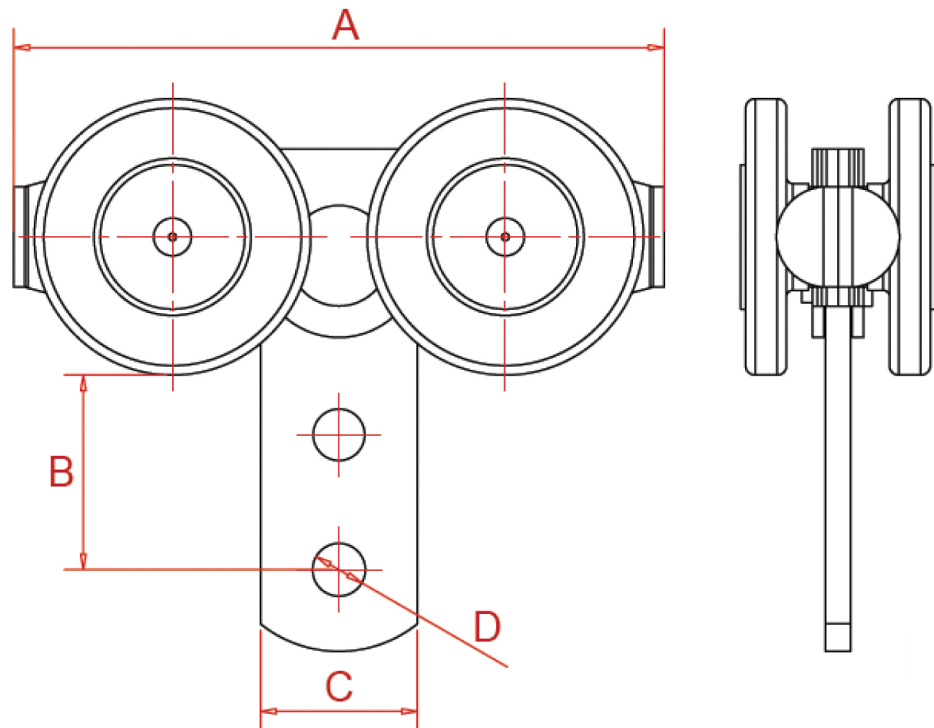

Chariot à 4 galets

Chariots à galets auto-orientables, entièrement en acier et montés sur billes.

Profil	Référence	A	B	C	D	Charge
3530	Cotes en mm	103,6	31	25x5	8,4	60

021 467 - 35