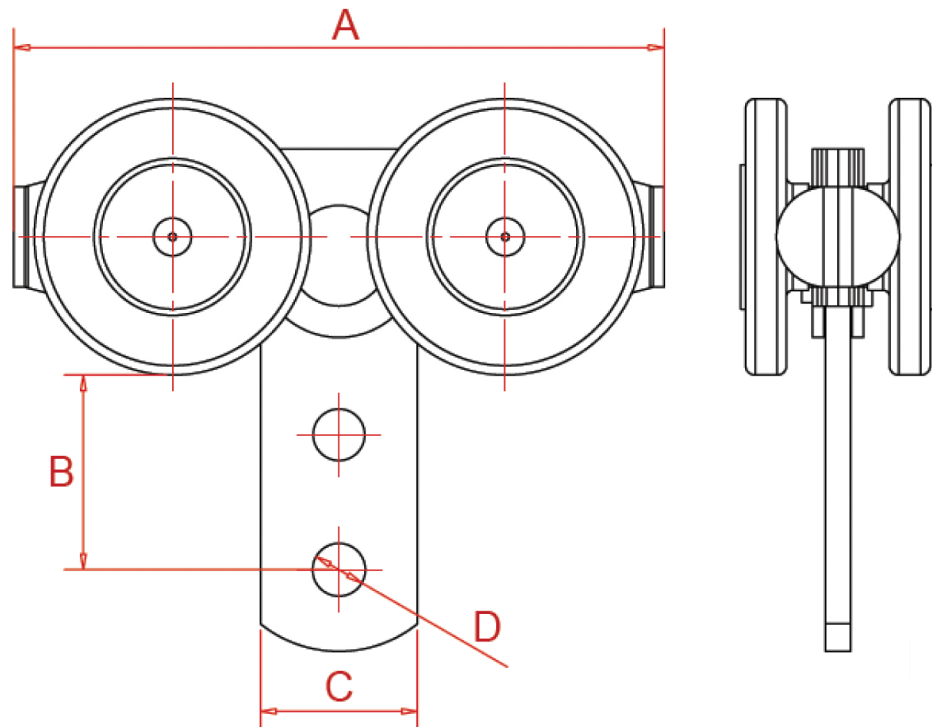

Chariot à 4 galets

Chariots à galets auto-orientables, entièrement en acier et montés sur billes.

Profil	Référence	A	B	C	D	Charge
3530	Cotes en mm	89,6	36,1	25x5	8,5	25 Kg

021 467 - 35