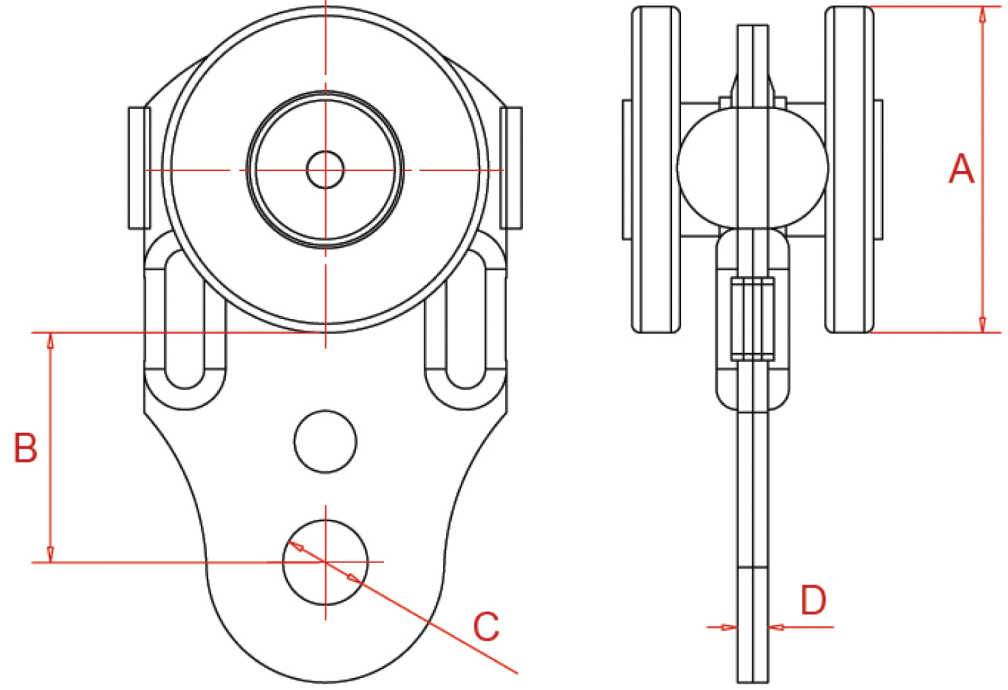

Chariot à 2 galets

Chariots à galets auto-orientables, entièrement en acier et montés sur billes.

Profil		A	B	C	D	Charge
6255	Cotes en mm	55	38	14	5	70 Kg

021 466 - 65