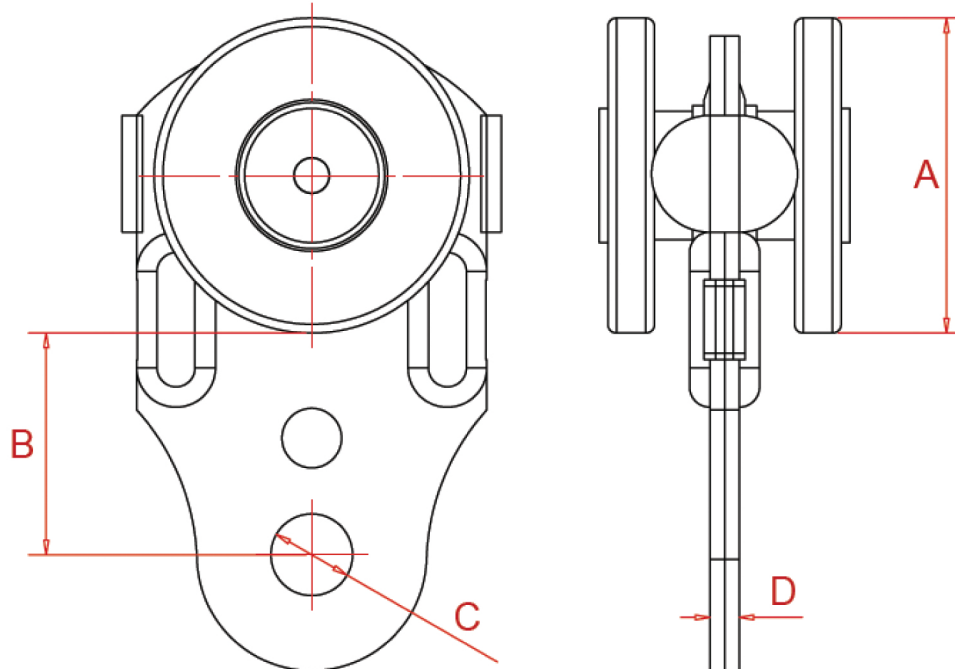

## Chariot à 2 galets

*Chariots à galets auto-orientables, entièrement en acier et montés sur billes.*

Profil		A	B	C	D	Charge
5040	Cotes en mm	44	27	10	4	25 Kg

021 466 - 55