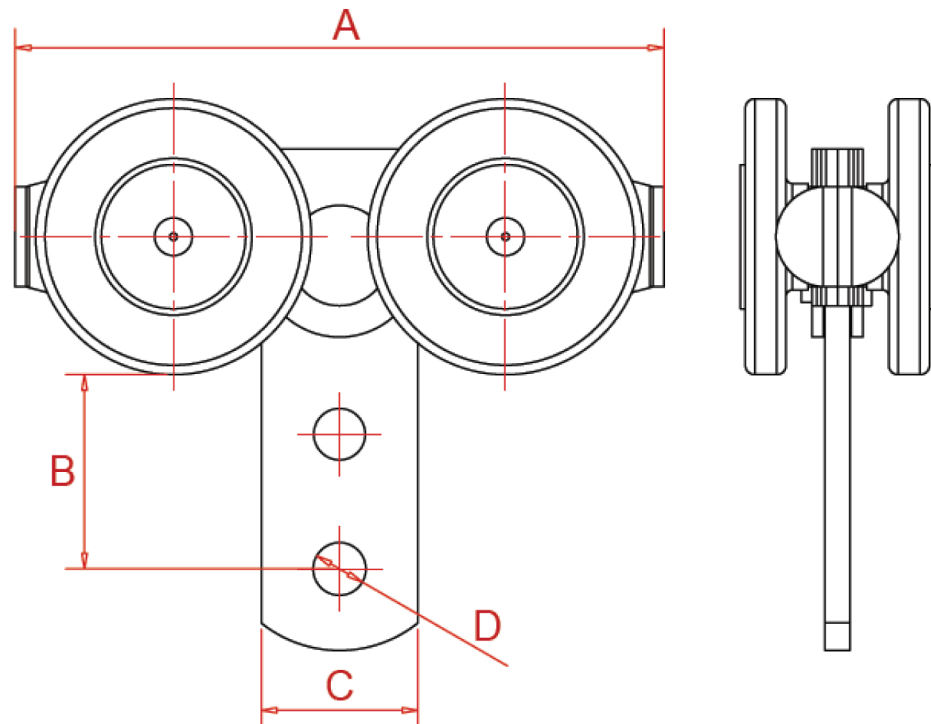

Chariot à 4 galets

*Chariots à galets auto-orientables en Nylon,
montés sur bagues bronze auto-lubrifiantes et axes lisses en inox.*

Profil	Référence	A	B	C	D	Charge
8570	Cotes en mm	158	28	35x6	14	160 Kg