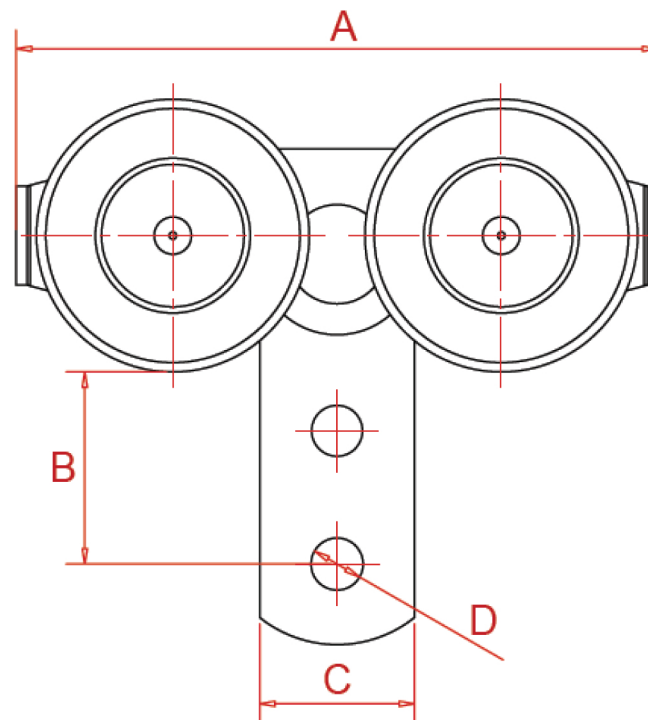

## Chariot à 4 galets

*Chariots à galets auto-orientables en Nylon,  
montés sur bagues bronze auto-lubrifiantes et axes lisses en inox.*

Profil	Référence	A	B	C	D	Charge
6255	Cotes en mm	136	30,3	35x6	14	80 Kg