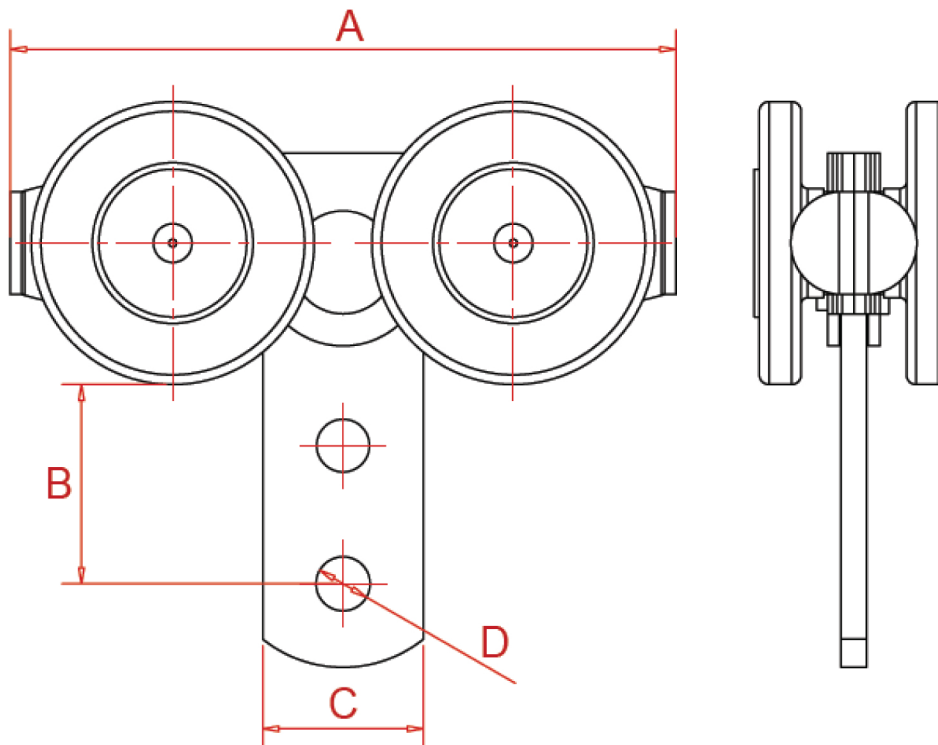

Chariot à 4 galets

galets Delrin et axe lisse.

Profil	Référence	A	B	C	D	Charge
3530	Cotes en mm	89,6	36,1	25x5	8,5	10 Kg

021 462 - 36