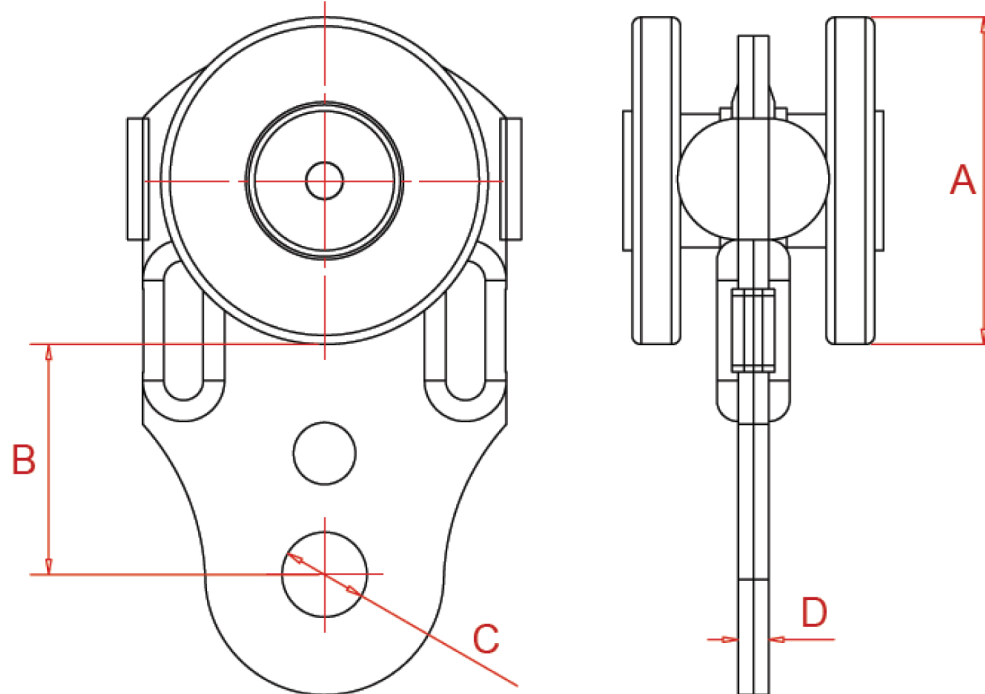

Chariot à 2 galets

galets Delrin et axe lisse.

Profil		A	B	C	D	Charge
3530	Cotes en mm	30	27	10	3.6	5 Kg

021 461 - 36