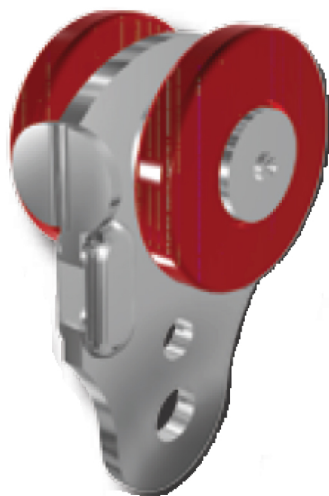

Chariot à 2 galets

galets Delrin et axe lisse.

Profil		A	B	C	D	Charge
3530	Cotes en mm	30	27	10	3.6	5 Kg

021 461 - 36