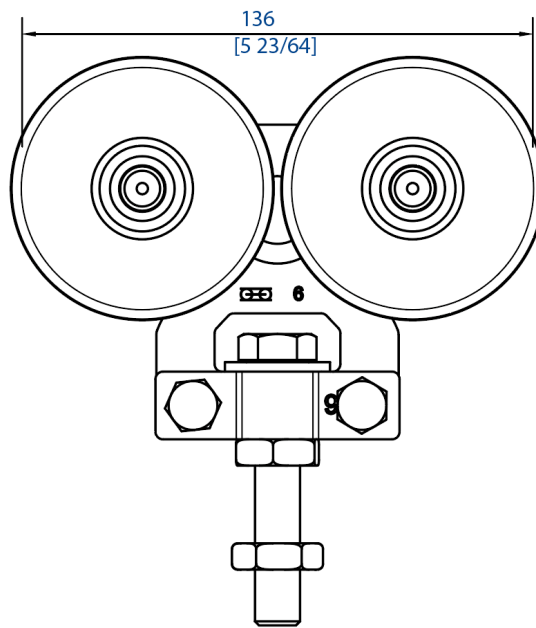

Référence : 021 460-66

Chariot deux doubles galets en nylon
avec tige filetée

Tige filetée

M14