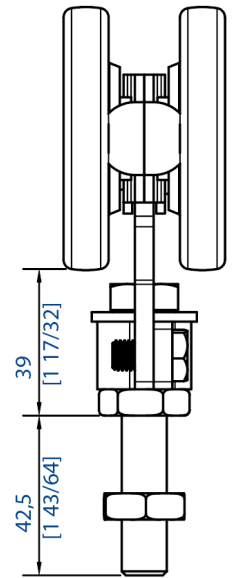

Référence : 021 460-66

Chariot deux doubles galets en nylon
avec tige filetée

Tige filetée

M14