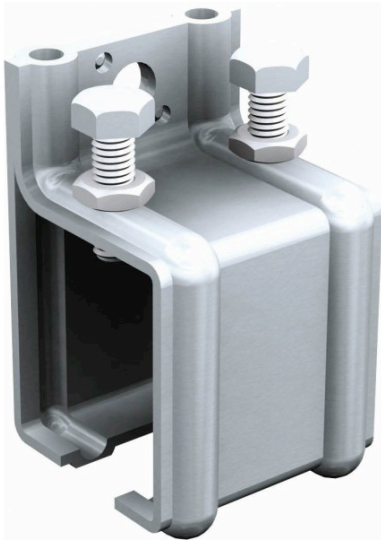

Référence : **021 459-62**

Manchon de raccordement à fixation murale

Profil

62x55