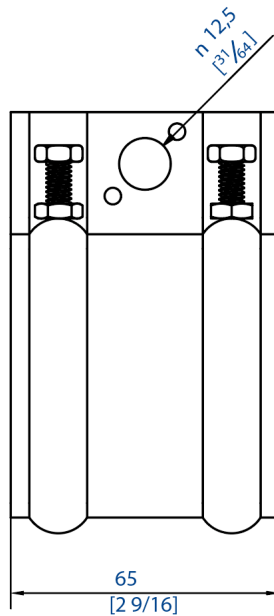

Référence : **021 459-62**

Manchon de raccordement à fixation murale

Profil

62x55