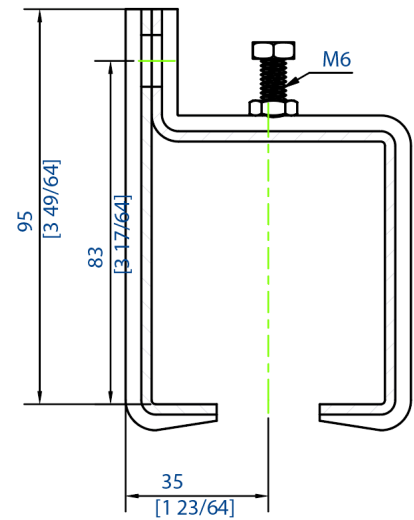

Référence : **021 459-62**

Manchon de raccordement à fixation murale

Profil

62x55