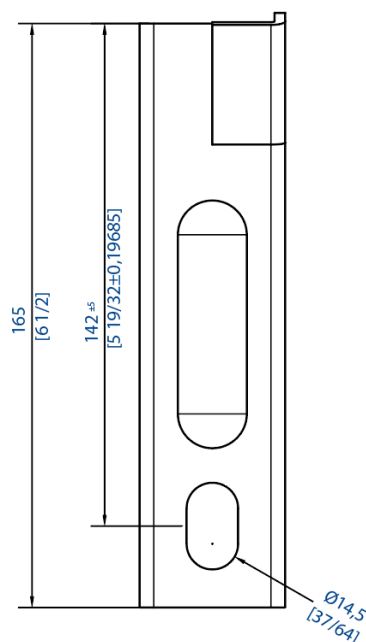

Référence : 021 458-62

Patte de fixation droite à sceller pour support enveloppant à tige longue ou courte

Profil	Fixation
62x55	A sceller