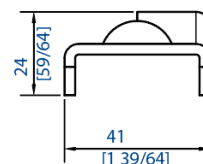

Référence : 021 458-62

Patte de fixation droite à sceller pour support enveloppant à tige longue ou courte

Profil	Fixation
62x55	A sceller