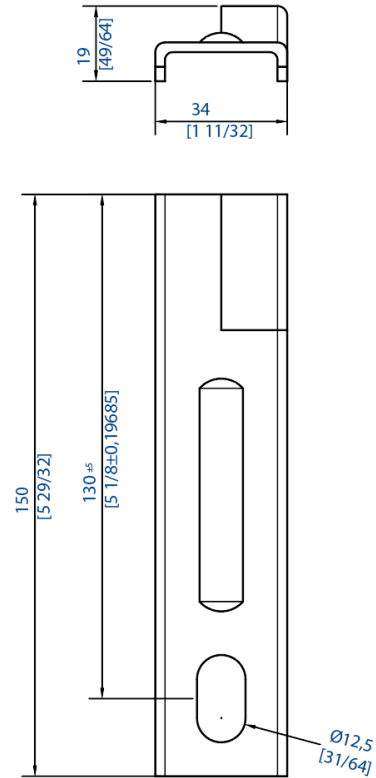

Référence : 021 458-50

Patte de fixation droite à sceller pour support enveloppant à tige longue ou courte

Profil	Fixation
50x40	A sceller