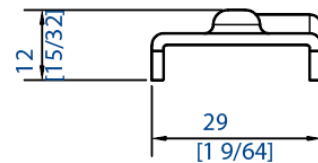

Référence : **021 458-35**

Patte de fixation droite à sceller pour support enveloppant à tige longue ou courte

Profil	Fixation
35x30	A sceller