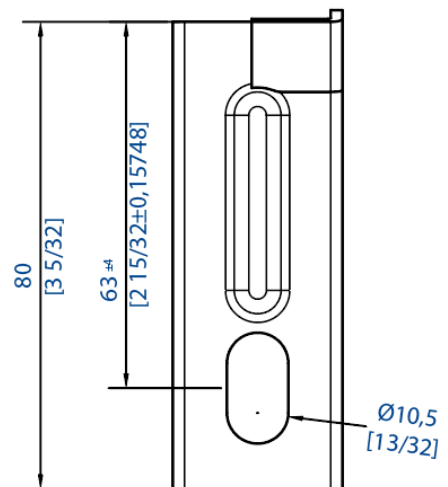

Référence : **021 458-35**

Patte de fixation droite à sceller pour support enveloppant à tige longue ou courte

Profil	Fixation
35x30	A sceller