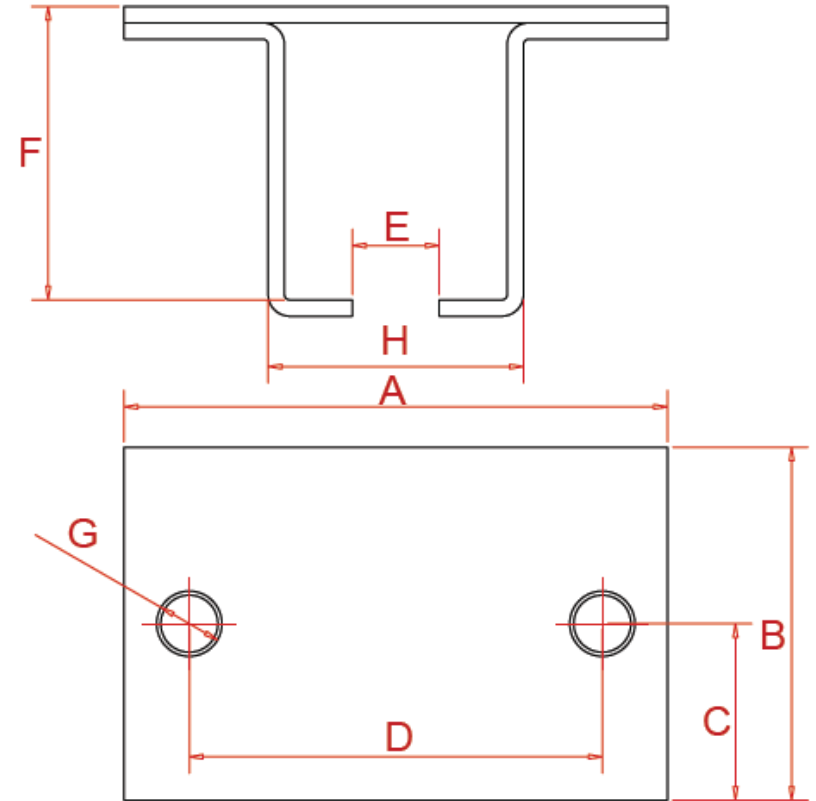

Support enveloppant fixation plafond

Profil	Référence	A	B	C	D	E	F	G	H
3530	Cotes en mm	76	40	20	58	13	38.5	6.5	36

021 456 - 35

[Tapez un texte]

rotem
 roues et techniques de la manutention
 fabricant depuis 1969