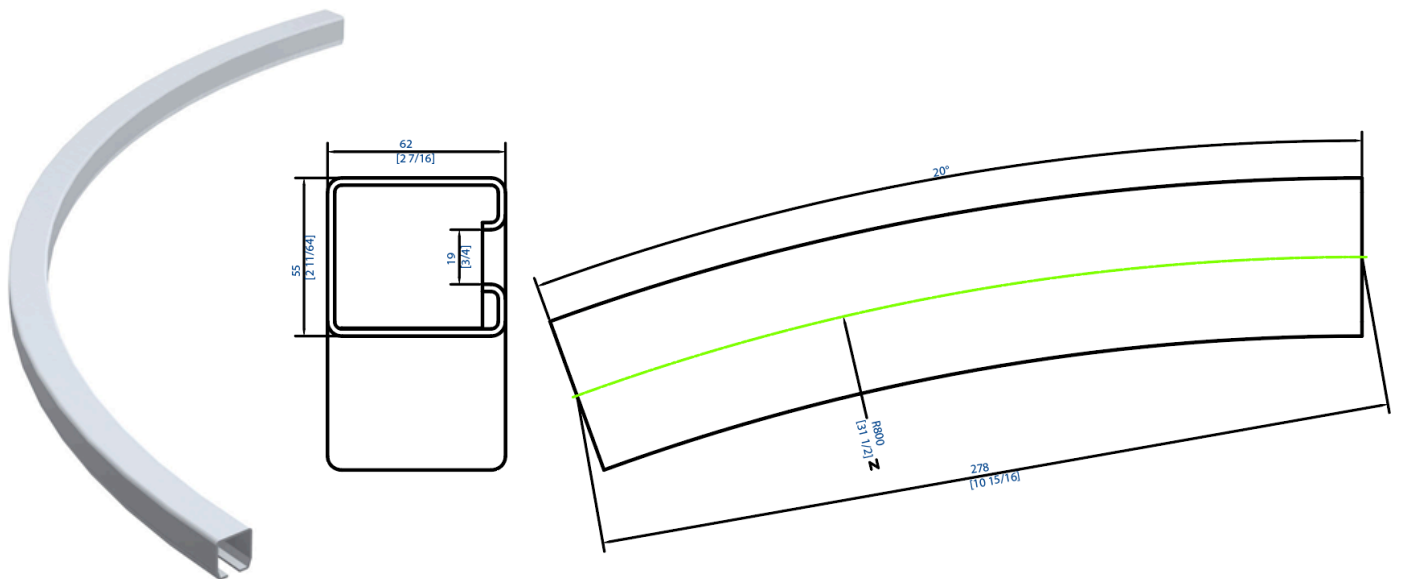

Référence : **021 453-85**

Rail courbé à 20° en acier zingué pour portail
coulissant haut

Section	Rayon
85x70	1000 mm