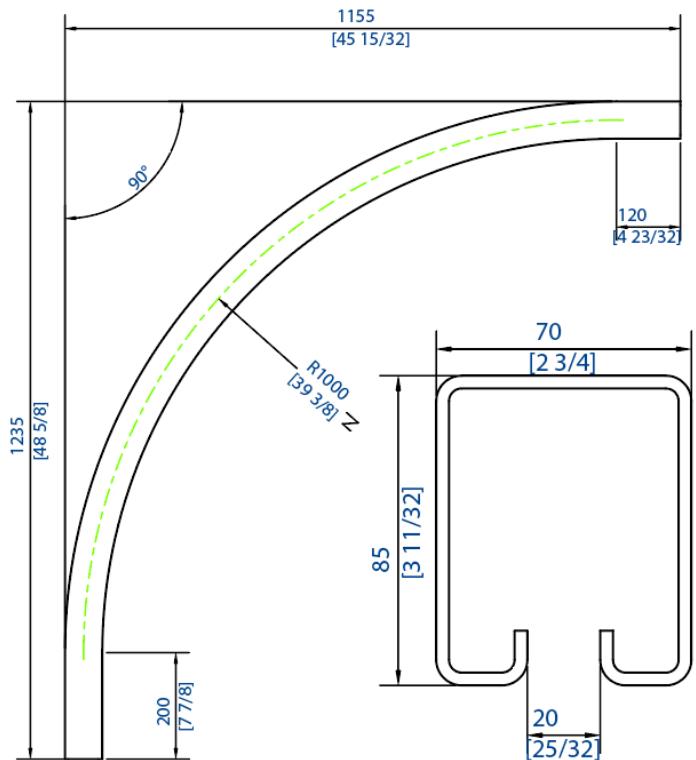

Référence : **021 452-85**

Rail courbé à 90° en acier zingué pour portail coulissant haut

Section	Rayon
85x70	1000 mm