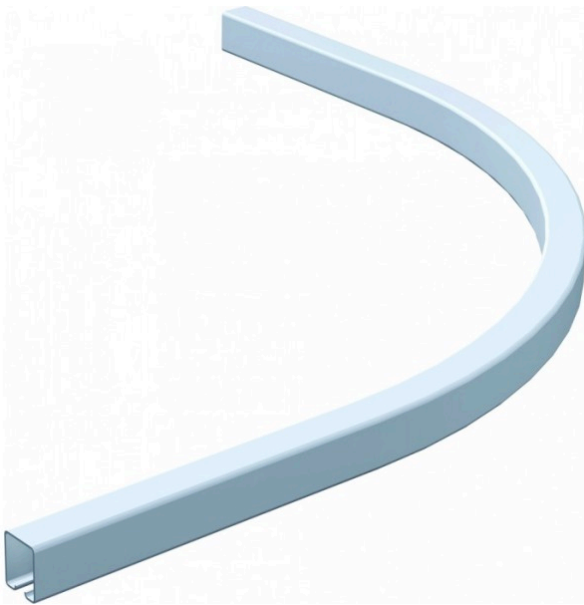

Référence : **021 452-85**

Rail courbé à 90° en acier zingué pour portail coulissant haut

Section	Rayon
85x70	1000 mm