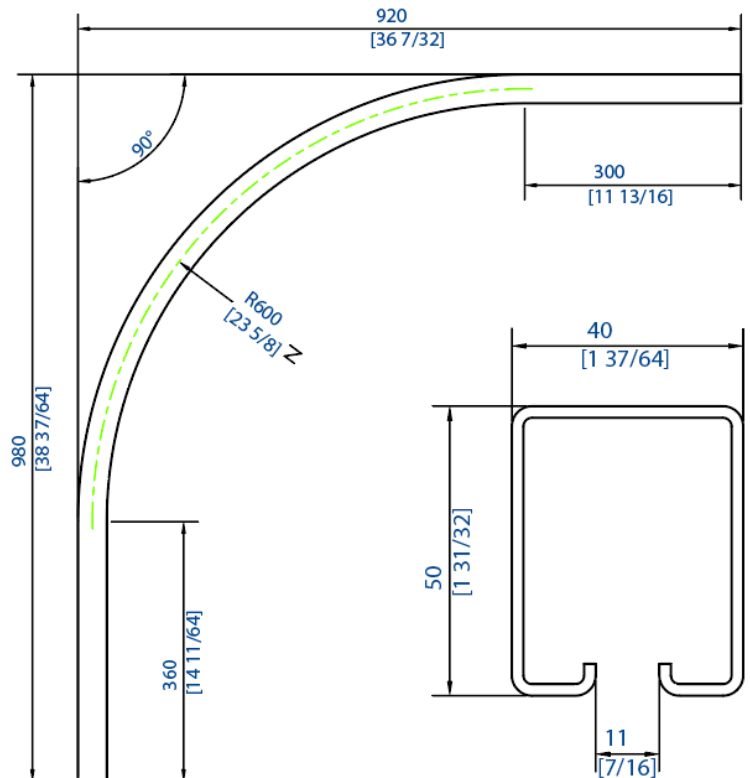

Référence : **021 452-50**

Rail courbé à 90° en acier zingué pour portail  
coulissant haut

Section	Rayon
50x40	600 mm