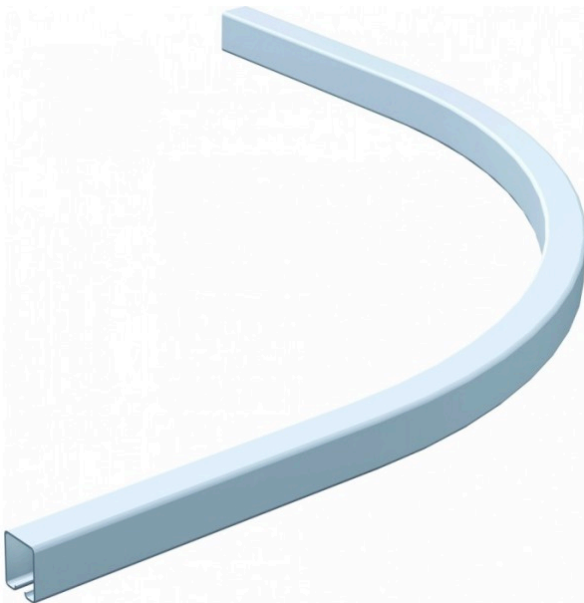

Référence : **021 452-50**

Rail courbé à 90° en acier zingué pour portail  
coulissant haut

Section	Rayon
50x40	600 mm