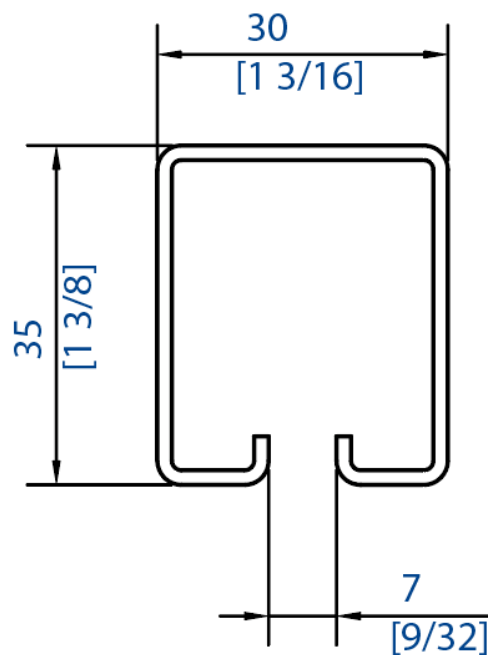

Référence : **021 451-35**

Rail en acier zingué pour portail coulissant haut

Section	Longueur
35x30	5 m