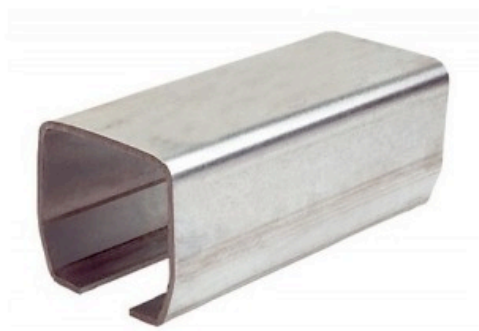

Référence : **021 451-35**

Rail en acier zingué pour portail coulissant haut

Section	Longueur
35x30	5 m