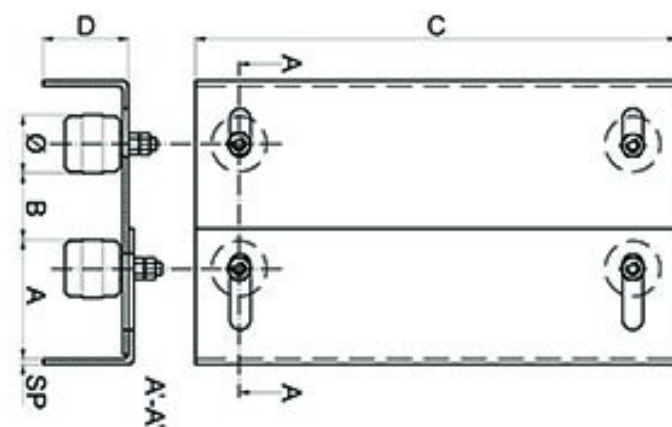

Référence : 021 440-59

Plaque à souder en acier galvanisé
réglable en largeur avec 4 guides en polyamide

A	Ø	B	C	D	SP
52 à 97	42	45 à 105	350	65	4