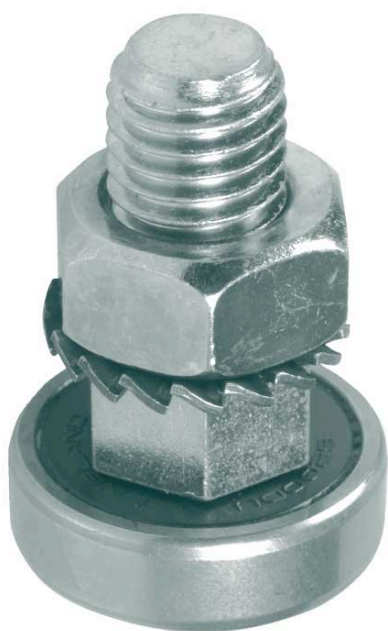

Référence : **021 431-30**

Guide inférieur en acier
avec roulement à billes

A	B	C	D
30 mm	M14	9 mm	45 mm