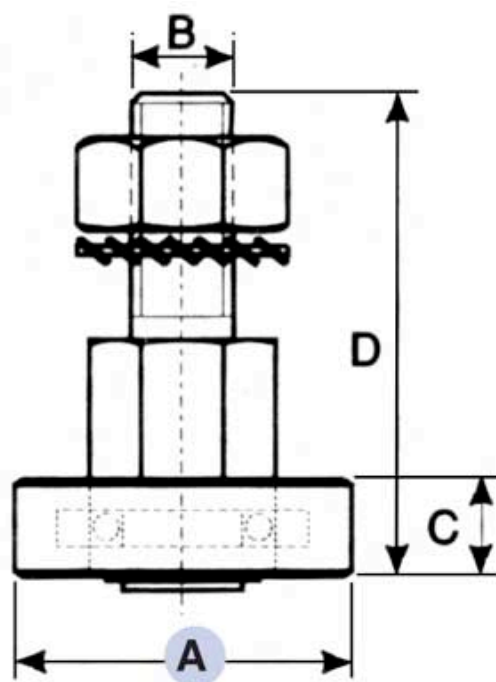

Référence : **021 431-30**

Guide inférieur en acier
avec roulement à billes

A	B	C	D
30 mm	M14	9 mm	45 mm