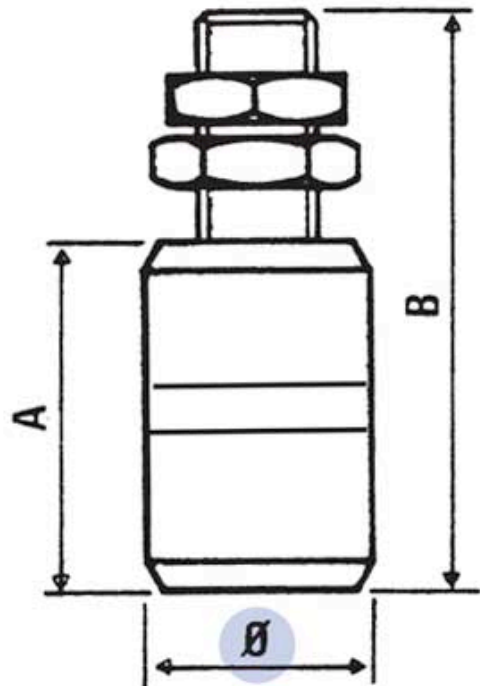

Référence : **021 425-59**

Guide rouleaux en laiton
avec vis BTR

Ø	A	B	Vis
40 mm	59 mm	104 mm	14 mm