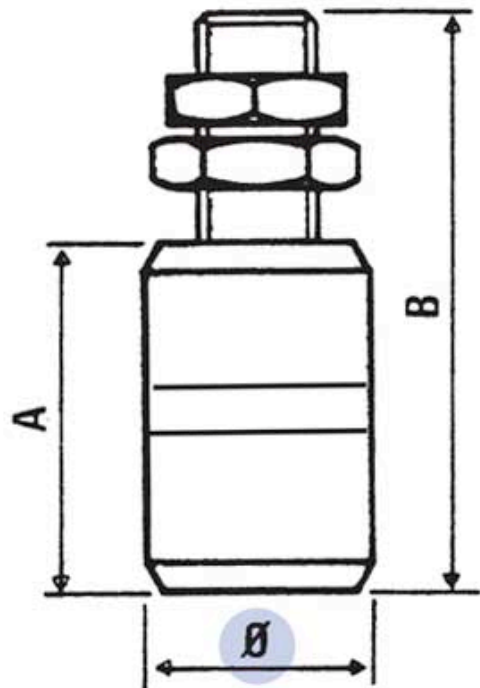

Référence : 021 420-60

Guide rouleaux en polyamide
insert caoutchouc avec vis BTR

Ø	A	B	Vis
42 mm	59 mm	104 mm	14 mm