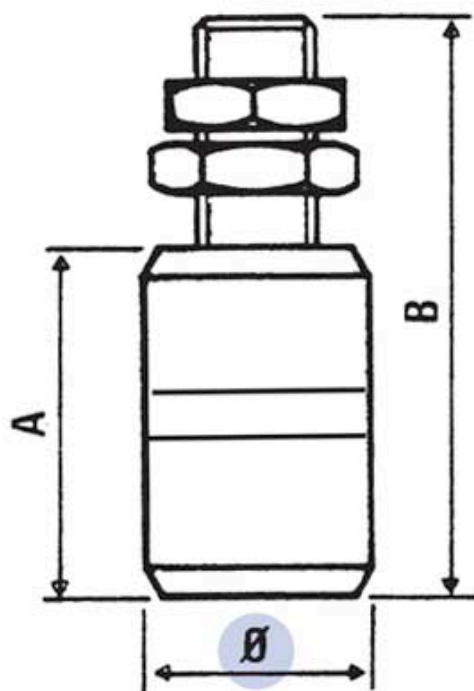

Référence : **021 420-59**

Guide rouleaux en polyamide  
avec vis BTR

Ø	A	B	Vis
42 mm	59 mm	104 mm	14 mm