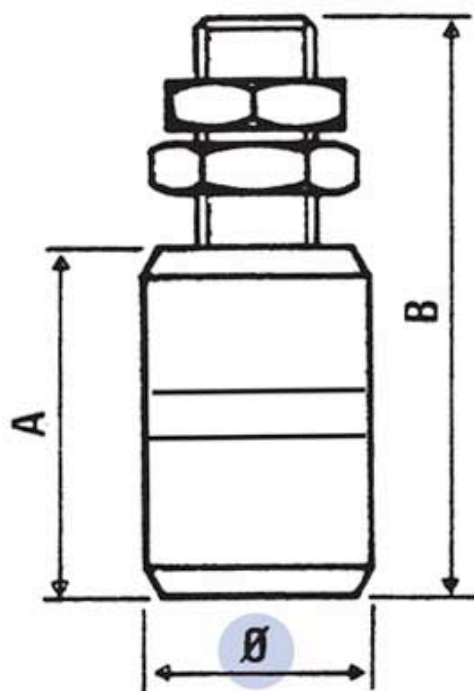

Référence : **021 420-32**

Guide rouleaux en polyamide
avec vis BTR

Ø	A	B	Vis
32 mm	40 mm	74 mm	14 mm