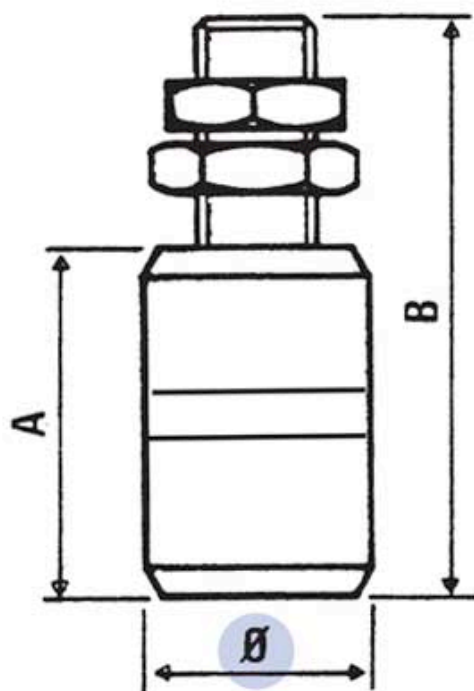

Référence : **021 420-25**

Guide rouleaux en polyamide
avec vis BTR

Ø	A	B	Vis
25 mm	35 mm	70 mm	12 mm