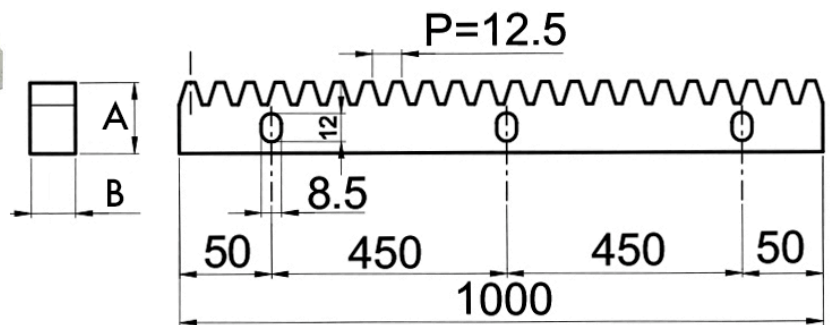

Référence : 021 412-01

Crémaillère de 1 m en inox
Section 22x22 mm

Longueur	A x B	Pas	Module
1 m	22x22 mm	12,5 mm	4