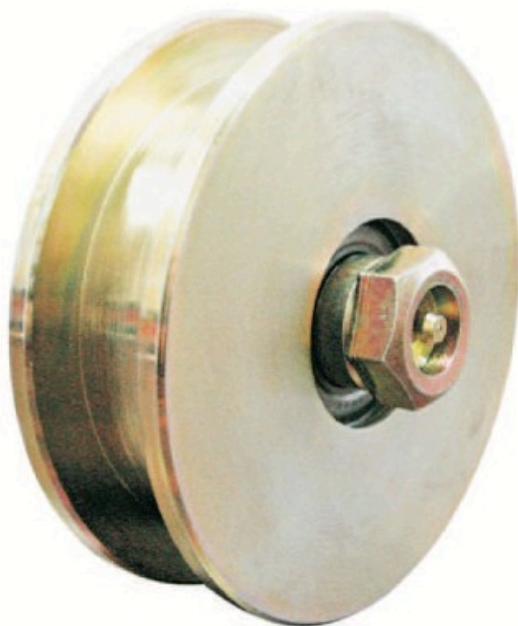

Référence : 021 364-25

Roue à gorge carrée de 25 mm en acier zingué
montée avec 2 roulements à billes, fournie avec 2 bagues
de réduction + boulon avec graisseur et écrou.

Diamètre Ø	A	B	C	D	E	Charge sur 2 roues
250	38	44	25	12	18x90	1100 Kg