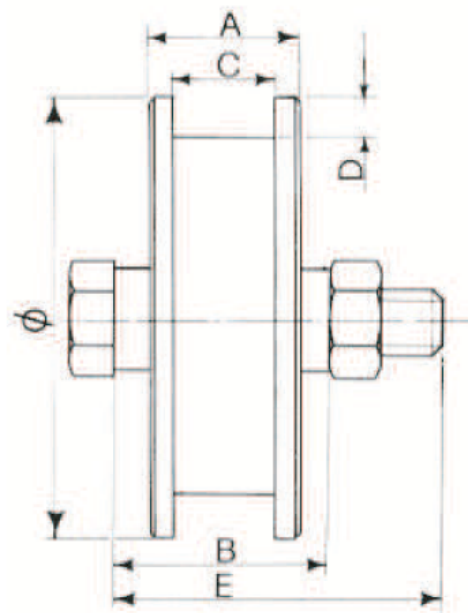

Référence : 021 364-25

Roue à gorge carrée de 25 mm en acier zingué
montée avec 2 roulements à billes, fournie avec 2 bagues
de réduction + boulon avec graisseur et écrou.

Diamètre Ø	A	B	C	D	E	Charge sur 2 roues
250	38	44	25	12	18x90	1100 Kg